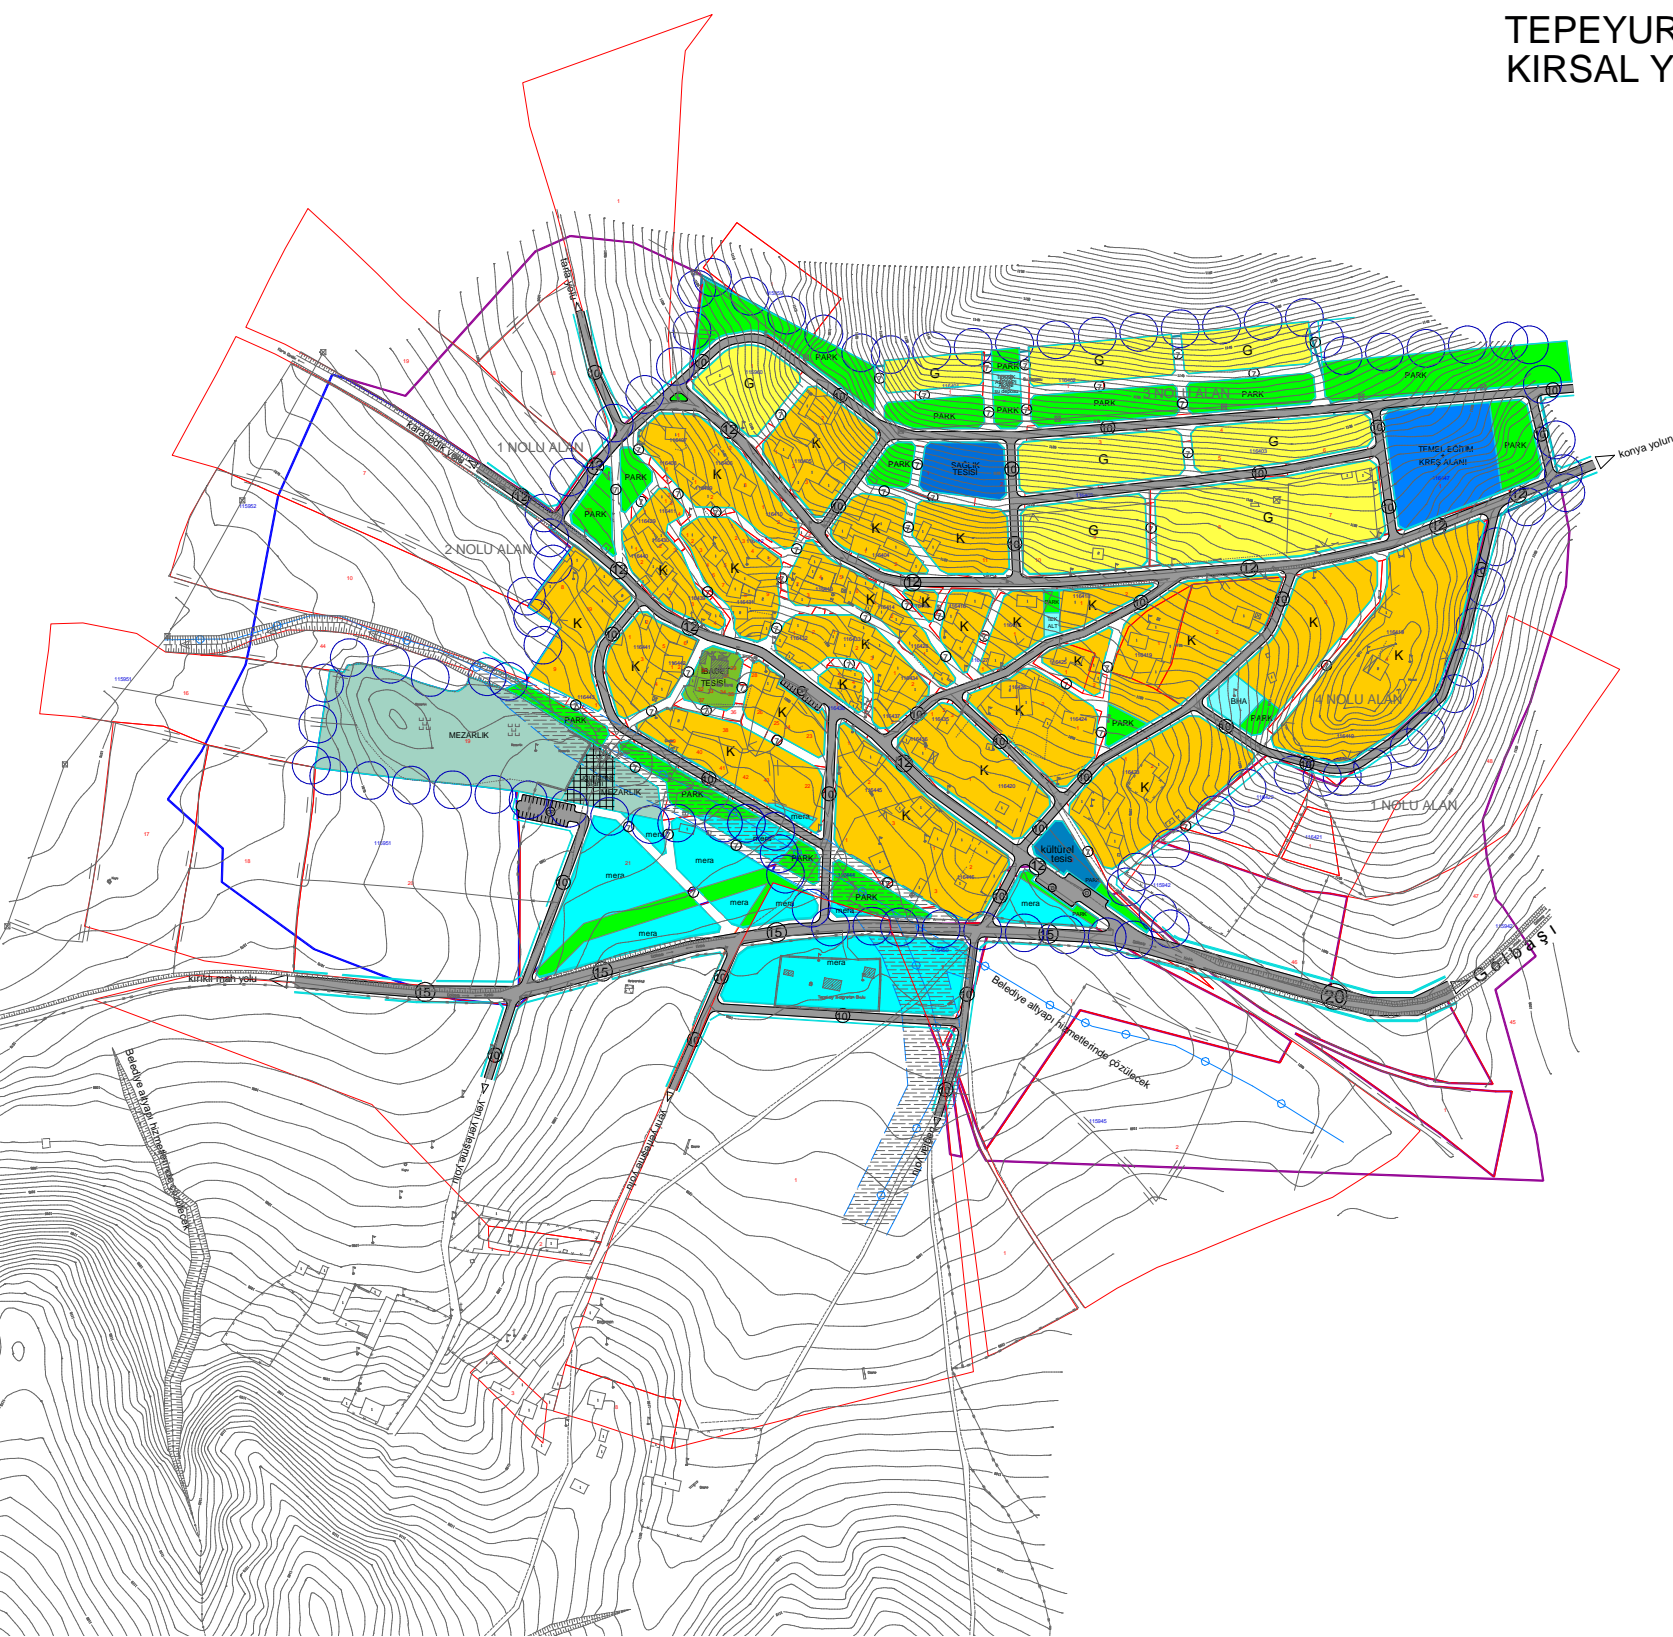

TEPEYURT (GÖLBAŞI) KIRSAL YERLEŞME VE GELİŞME ALANI UYGULAMA İMAR PLANI

ÖLÇEK 1/2000

GÖSTERİM	
PDANLAMA SINIRLARI	KENTSEL SOSYAL ALTYAPI ALANLARI
1 nolu alan	TEMELEĞİTİM VE KİRES ALANI
2 nolu alan	SAGLIK TESİSLERİ ALANI
3 nolu alan	BADEY TESİSİ
Dış Görüşü	KÜLTÜREL TESİS ALANI
KENTSEL ALAN KULLANIMI	KENTSEL TEKNİK ALTYAPI
MESKUN ALANLAR	1. DERECE TAŞIT YOLLARI
İNKIŞAF ALANLAR	2. DERECE TAŞIT YOLLARI
GELİŞME ALANLAR	3. DERECE TAŞIT YOLLARI
KENTSEL ÇALIŞMA ALANLARI	YAYA YOLU
BELEDİYE HİZMET ALANI	TEKNİK ALTYAPI TESİSİ ALANI
AÇIK VE YEŞİL ALANLAR	GENEL OTOPARK
PARKLAR, DİNLENME ALANLARI, ÇOCUK BAHÇE OYUN ALANLARI	DURAKLAR
AĞAÇLANDIRILACAK ALANLAR	